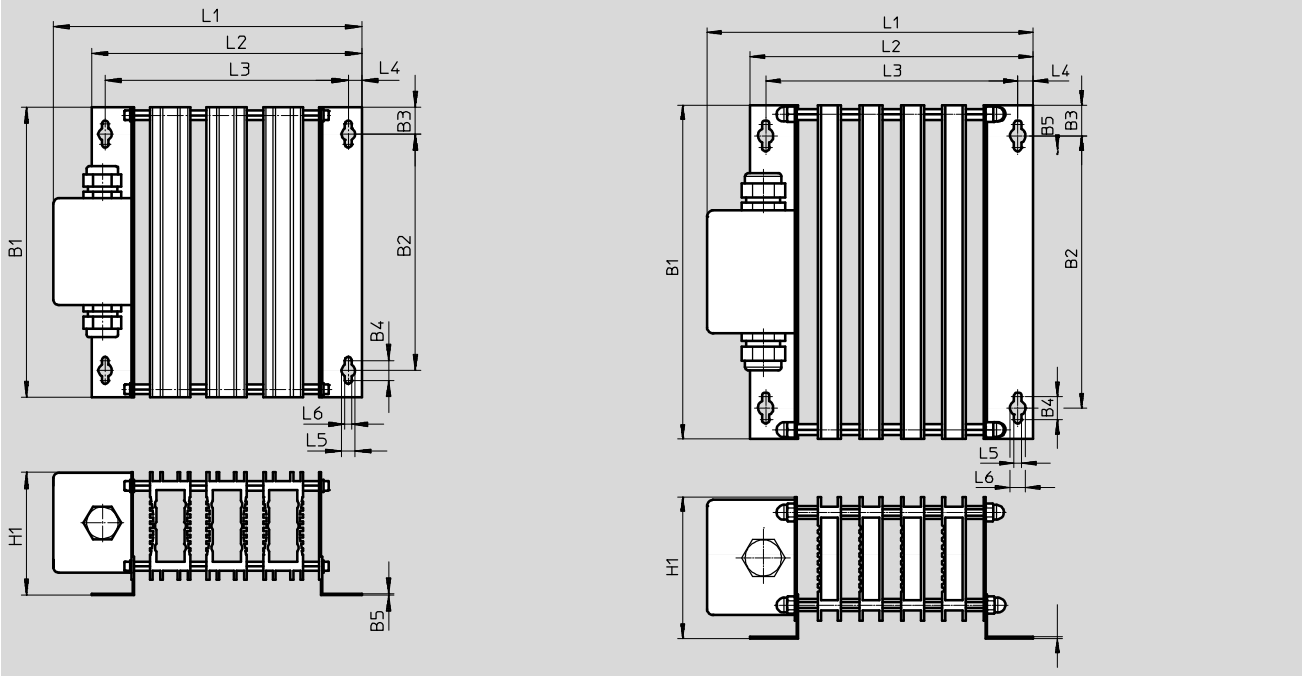

Braking resistors CACR

Technical data

Dimensions

Download CAD data → www.festo.com

CACR-KL2-67-W1800

CACR-KL2-40-W2000

Type	B1	B2	B3	B4	B5	H1	L1	L2	L3	L4	L5	L6
CACR-KL2-67-W1800	216	176	20	15	1	91.5	230	201	181	10	10	5
CACR-KL2-40-W2000	216	176	20	15	1	91.5	211	183	163	10	10	5